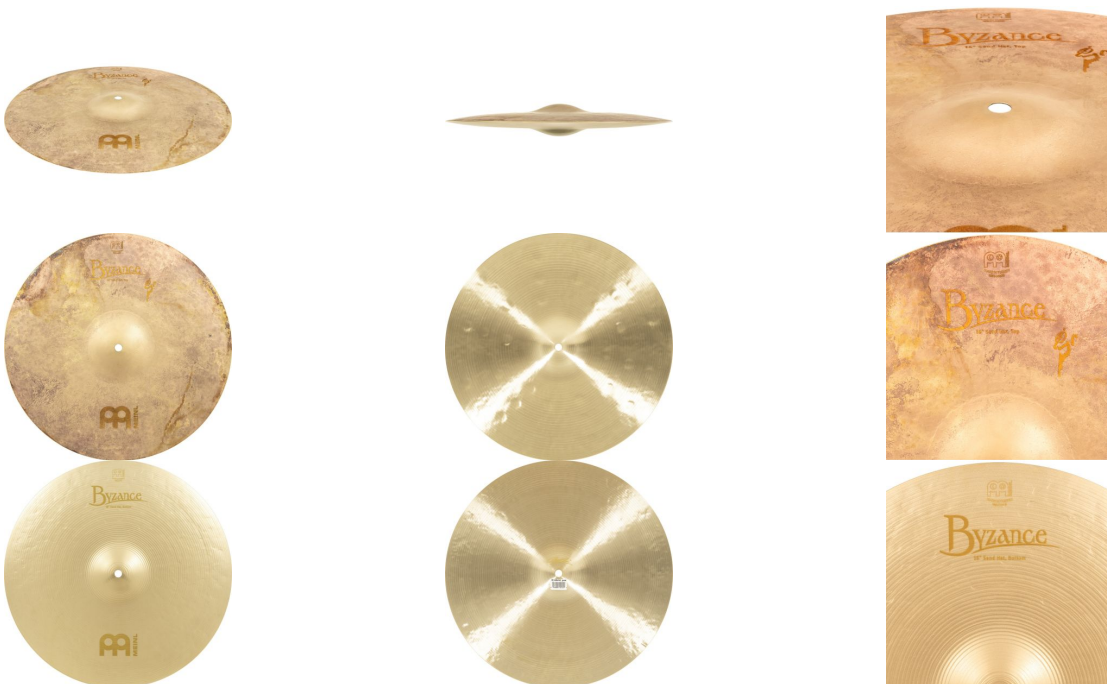

Spare 3 % bei Vorkasse. Zahle 572,30 €.

30 Tage Rückgaberecht.

Beschreibung

Die sandgestrahlte Oberfläche verleiht den Becken der Byzance Vintage Serie ihre einzigartige, matte Optik und ein weiches Spielgefühl. Sie bieten einen tiefen, dunklen und teilweise trockenen Klangcharakter ohne dabei zu weich oder aggressiv zu sein. Der ausgeprägte Attack und kurze Sustain ermöglicht dem Schlagzeuger zu jeder Zeit die optimale Kontrolle. Dieser einzigartige Klang macht die Byzance Vintage Becken sehr vielseitig einsetzbar.

- Benny Greb Signature Hi-Hat Becken
- B20 Bronze
- handgehämmert
- Finish: Sandgestrahlt
- Gewicht: Medium Thin
- bestens geeignet für Pop, Fusion, Jazz, Funk, RNB, Reggae, Studio, World und Electro

Volksbank Rhein Ahr Eifel

MUSIKHAUS MÜLLER

- die sandgestrahlte Oberfläche erzeugt in Kombination mit den verschiedenen Hämmerstechniken sowie dem Gewichtsunterschied zwischen Ober- und Unterbecken einen dunklen, trockenen Vintage-Sound mit warmen Grundcharakter

Eigenschaften

Becken	
Größe	16 Zoll
Legierung	B20 Bronze
Finish	Sandgestrahlt
Handgehämmt	✓
Gewicht	Medium Thin
Hersteller	Meinl
Verkaufseinheit	1 Stück

Galerie

Volksbank Rhein Ahr Eifel

IBAN: DE47 5776 1591 0358 0215 00