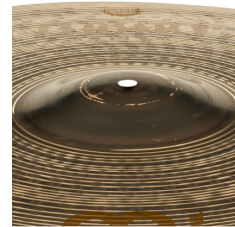

Die sehr beliebte, in Deutschland aus B10 Bronze gefertigte Classics Custom Dark Serie funktioniert optimal für eine Vielzahl von Musikstilen. Mit diesen Becken ist keine laute Spielweise erforderlich um sich gegenüber Gitarren behaupten zu können.

- Stilistiken: Metal, Rock, Pop, Fusion, Studio
- Klangfarbe: Hell
- Charakteristik: Explosiv
- Durchsetzungsfähig
- Lautstärke: Laut
- Tonhöhe: High
- Sustain: Medium
- Gewicht: Medium
- Finish: Dark
- Hammering: Pressure Point Technology
- Material: B12
- Made in: Germany

MUSIKHAUS MÜLLER

Eigenschaften

Größe	21 Zoll
Legierung	B12
Finish	Dark
Gewicht	Medium
Hersteller	Meinl
Verkaufseinheit	1 Stück

Galerie

Volksbank Rhein Ahr Eifel

IBAN: DE47 5776 1591 0358 0215 00

BIC: GENODE33HAN