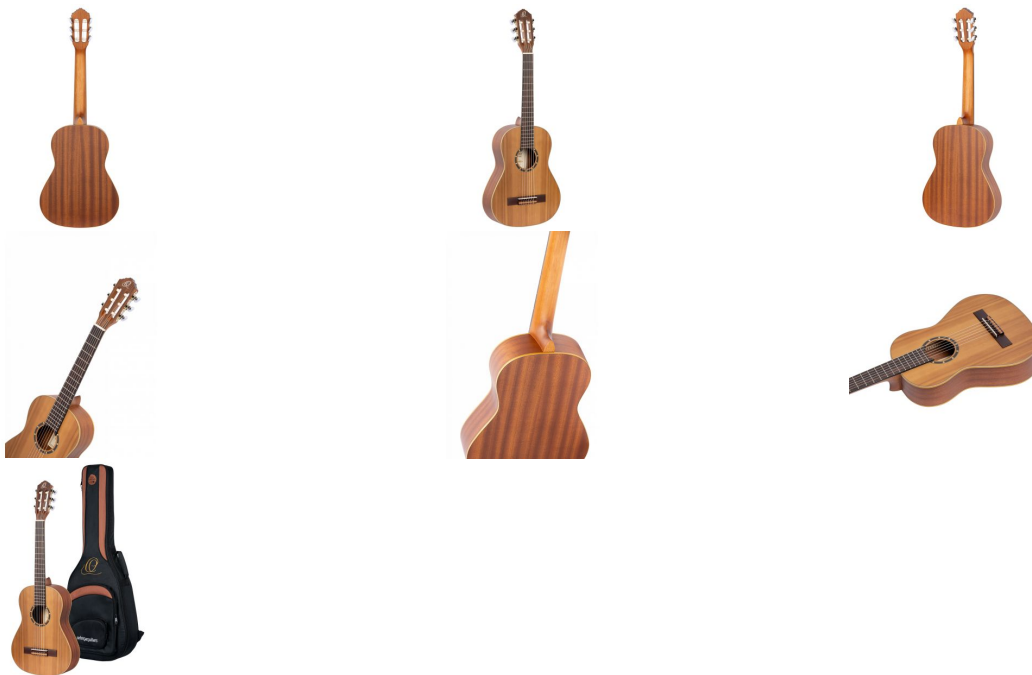

MUSIKHAUS MÜLLER

Boden / Zargen	Mahagoni
Hals	Mahagoni
Griffbrett	Sonokelin
Sattelbreite	43.5 mm
Mensur	560 mm
Cutaway	×
Tonabnehmer	×
Farbe	natur
Finish	matt
inkl. Gigbag	✓
inkl. Koffer	×
Hersteller	Ortega
Verkaufseinheit	1 Stück

Galerie

Volksbank Rhein Ahr Eifel

IBAN: DE47 5776 1591 0358 0215 00

BIC: GENODE1BNA

Kreissparkasse Vulkaneifel

IBAN: DE23 5865 1240 0000 2891 99

BIC: MALADE51DAU

Lieferdatum entspricht Rechnungsdatum

Gerichtsstand: Daun | Amtsgericht Wittlich | HRA 11698 | Inhaber: Hermann Konrath e.K. | USt-ID-Nr.: DE184370666