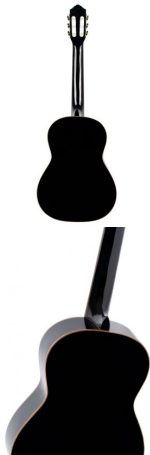

Galerie

Volksbank Rhein Ahr Eifel
IBAN: DE47 5776 1591 0358 0215 00
BIC: GENODE33HAN

Kreissparkasse Vulkaneifel
IBAN: DE23 5865 1240 0000 2891 99
BIC: MALADE33DAU

Lieferdatum entspricht Rechnungsdatum
Gerichtsstand: Daun | Amtsgericht Wittlich | HRA 11698 | Inhaber: Hermann Konrath e.K. | USt-ID-Nr.: DE184370666