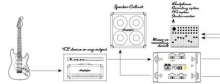

Spare 3% bei Vorkasse. Zahle **174,60 €**.

30 Tage Rückgaberecht.

Beschreibung

- Produktart: Speaker Simulator
- Typ: passiv
- Anzahl Kanäle: 1
- Eingangsart: unsymmetrisch
- Anzahl Eingänge: 1
- Eingangsanschlüsse: 6,3 mm Klinke
- Ausgangsart: Symmetrisch/Unsymmetrisch
- Anzahl Ausgänge: 2
- Ausgangsanschlüsse: XLR, 6,3 mm Klinke
- Ausgangsimpedanz: 600 Ohm
- Bedienelemente:
- Attenuator, Voicing (Deep-Normal-Flat, Bright-Normal-Mellow), JB Switch
- Loadbox: Nein
- Max. Last: In Abhängigkeit der Last, max. 200 W
- Voicing-Filter: Ja
- Power Attenuator: Nein
- Ausgänge transformatorsymmetriert: Ja
- Gehäusematerial: Stahlblech
- Gehäuseoberfläche: pulverbeschichtet

MUSIKHAUS
MÜLLER

- Breite: 140 mm
- Tiefe: 95 mm
- Höhe: 50 mm

Eigenschaften

Hersteller	Palmer
Verkaufseinheit	1 Stück

Galerie

Volksbank Rhein Ahr Eifel

IBAN: DE47 5776 1591 0358 0215 00
BIC: GENODE1BNA

Kreissparkasse Vulkaneifel