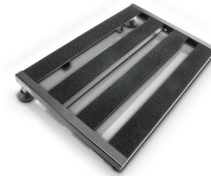

Volksbank Rhein Ahr Eifel

IBAN: DE47 5776 1591 0358 0215 00

BIC: GENODED1BNA

Kreissparkasse Vulkaneifel

IBAN: DE23 5865 1240 0000 2891 99

BIC: MALADE51DAU

Lieferdatum entspricht Rechnungsdatum

Gerichtsstand: Daun | Amtsgericht Wittlich | HRA 11698 | Inhaber: Hermann Konrath e.K. | USt-ID-Nr.: DE184370666