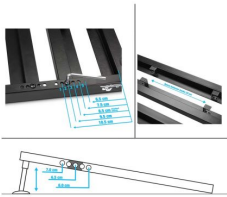

Volksbank Rhein Ahr Eifel

IBAN: DE47 5776 1591 0358 0215 00

BIC: GENODED1BNA

Kreissparkasse Vulkaneifel

IBAN: DE23 5865 1240 0000 2891 99

BIC: MALADE51DAU

Lieferdatum entspricht Rechnungsdatum

Gerichtsstand: Daun | Amtsgericht Wittlich | HRA 11698 | Inhaber: Hermann Konrath e.K. | USt-ID-Nr.: DE184370666