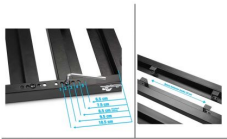

Volksbank Rhein Ahr Eifel

IBAN: DE47 5776 1591 0358 0215 00

BIC: GENODE33BNA

Kreissparkasse Vulkaneifel

IBAN: DE23 5865 1240 0000 2891 99

BIC: MALADE51DAU

Lieferdatum entspricht Rechnungsdatum

Gerichtsstand: Daun | Amtsgericht Wittlich | HRA 11698 | Inhaber: Hermann Konrath e.K. | USt-ID-Nr.: DE184370666