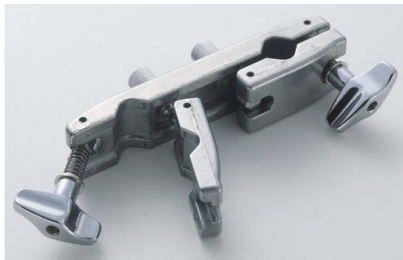

MUSIKHAUS  
MÜLLER

Artikelnummer: 84pe160

„ Lieferung in 1-5 Tagen\*  
Im Showroom testbereit!

Adapter Multiklammer

*Pearl*

Pearl ADP-20  
Adapter  
Multiklammer

**46 €**

inkl. MwSt., zzgl. Versand

## Beschreibung

- zum Befestigen von Tomhaltern oder Beckenarmen am Stativ