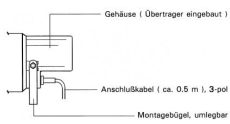

Galerie

Volksbank Rhein Ahr Eifel

IBAN: DE47 5776 1591 0358 0215 00

BIC: GENODE1BNA

Kreissparkasse Vulkaneifel

IBAN: DE23 5865 1240 0000 2891 99

BIC: MALADE51DAU

Lieferdatum entspricht Rechnungsdatum

Gerichtsstand: Daun | Amtsgericht Wittlich | HRA 11698 | Inhaber: Hermann Konrath e.K. | USt-ID-Nr.: DE184370666