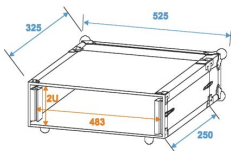

Galerie

Volksbank Rhein Ahr Eifel

IBAN: DE47 5776 1591 0358 0215 00

BIC: GENODE1BNA

Kreissparkasse Vulkaneifel

IBAN: DE23 5865 1240 0000 2891 99

BIC: MALADE51DAU

Lieferdatum entspricht Rechnungsdatum

Gerichtsstand: Daun | Amtsgericht Wittlich | HRA 11698 | Inhaber: Hermann Konrath e.K. | USt-ID-Nr.: DE184370666