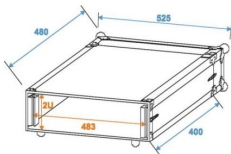

Galerie

Volksbank Rhein Ahr Eifel

IBAN: DE47 5776 1591 0358 0215 00

BIC: GENODE33HAN

Kreissparkasse Vulkaneifel

IBAN: DE23 5865 1240 0000 2891 99

BIC: MALADE33DAU

Lieferdatum entspricht Rechnungsdatum

Gerichtsstand: Daun | Amtsgericht Wittlich | HRA 11698 | Inhaber: Hermann Konrath e.K. | USt-ID-Nr.: DE184370666