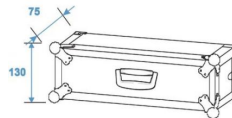

Galerie

Volksbank Rhein Ahr Eifel

IBAN: DE47 5776 1591 0358 0215 00

BIC: GENODE33HAN

Kreissparkasse Vulkaneifel

IBAN: DE23 5865 1240 0000 2891 99

BIC: MALADE33DAU

Lieferdatum entspricht Rechnungsdatum

Gerichtsstand: Daun | Amtsgericht Wittlich | HRA 11698 | Inhaber: Hermann Konrath e.K. | USt-ID-Nr.: DE184370666