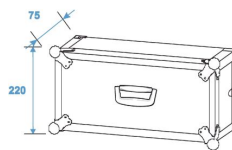

Galerie

Volksbank Rhein Ahr Eifel

IBAN: DE47 5776 1591 0358 0215 00

BIC: GENODE1BNA

Kreissparkasse Vulkaneifel

IBAN: DE23 5865 1240 0000 2891 99

BIC: MALADE51DAU

Lieferdatum entspricht Rechnungsdatum

Gerichtsstand: Daun | Amtsgericht Wittlich | HRA 11698 | Inhaber: Hermann Konrath e.K. | USt-ID-Nr.: DE184370666