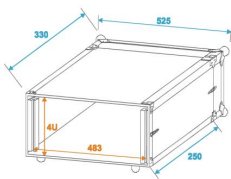

Galerie

Volksbank Rhein Ahr Eifel

IBAN: DE47 5776 1591 0358 0215 00

BIC: GENODE1BNA

Kreissparkasse Vulkaneifel

IBAN: DE23 5865 1240 0000 2891 99

BIC: MALADE51DAU

Lieferdatum entspricht Rechnungsdatum

Gerichtsstand: Daun | Amtsgericht Wittlich | HRA 11698 | Inhaber: Hermann Konrath e.K. | USt-ID-Nr.: DE184370666