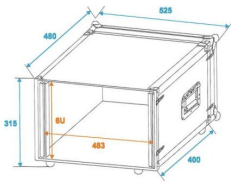

Galerie

Volksbank Rhein Ahr Eifel

IBAN: DE47 5776 1591 0358 0215 00

BIC: GENODE33HAN

Kreissparkasse Vulkaneifel

IBAN: DE23 5865 1240 0000 2891 99

BIC: MALADE33DAU

Lieferdatum entspricht Rechnungsdatum

Gerichtsstand: Daun | Amtsgericht Wittlich | HRA 11698 | Inhaber: Hermann Konrath e.K. | USt-ID-Nr.: DE184370666