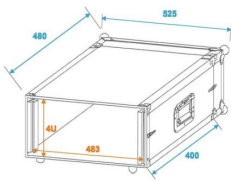

Galerie

Volksbank Rhein Ahr Eifel

IBAN: DE47 5776 1591 0358 0215 00

BIC: GENODE1BNA

Kreissparkasse Vulkaneifel

IBAN: DE23 5865 1240 0000 2891 99

BIC: MALADE51DAU

Lieferdatum entspricht Rechnungsdatum

Gerichtsstand: Daun | Amtsgericht Wittlich | HRA 11698 | Inhaber: Hermann Konrath e.K. | USt-ID-Nr.: DE184370666