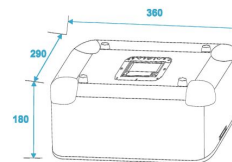

Galerie

Volksbank Rhein Ahr Eifel

IBAN: DE47 5776 1591 0358 0215 00

BIC: GENODED1BNA

Kreissparkasse Vulkaneifel

IBAN: DE23 5865 1240 0000 2891 99

BIC: MALADE51DAU

Lieferdatum entspricht Rechnungsdatum

Gerichtsstand: Daun | Amtsgericht Wittlich | HRA 11698 | Inhaber: Hermann Konrath e.K. | USt-ID-Nr.: DE184370666