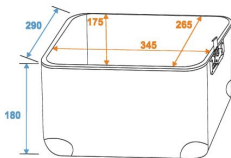

Galerie

Volksbank Rhein Ahr Eifel

IBAN: DE47 5776 1591 0358 0215 00

BIC: GENODED1BNA

Kreissparkasse Vulkaneifel

IBAN: DE23 5865 1240 0000 2891 99

BIC: MALADE51DAU

Lieferdatum entspricht Rechnungsdatum

Gerichtsstand: Daun | Amtsgericht Wittlich | HRA 11698 | Inhaber: Hermann Konrath e.K. | USt-ID-Nr.: DE184370666