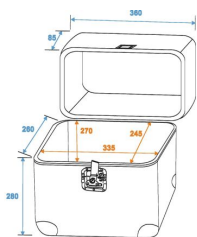

Galerie

Volksbank Rhein Ahr Eifel
IBAN: DE47 5776 1591 0358 0215 00
BIC: GENODE1BNA

Kreissparkasse Vulkaneifel
IBAN: DE23 5865 1240 0000 2891 99
BIC: MALADE51DAU

Lieferdatum entspricht Rechnungsdatum
Gerichtsstand: Daun | Amtsgericht Wittlich | HRA 11698 | Inhaber: Hermann Konrath e.K. | USt-ID-Nr.: DE184370666