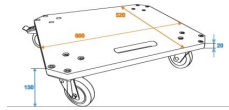

Galerie

Volksbank Rhein Ahr Eifel
IBAN: DE47 5776 1591 0358 0215 00
BIC: GENODED1BNA

Kreissparkasse Vulkaneifel
IBAN: DE23 5865 1240 0000 2891 99
BIC: MALADE51DAU

Lieferdatum entspricht Rechnungsdatum
Gerichtsstand: Daun | Amtsgericht Wittlich | HRA 11698 | Inhaber: Hermann Konrath e.K. | USt-ID-Nr.: DE184370666