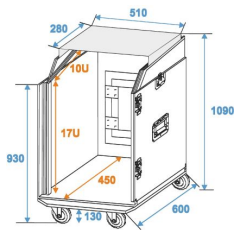

Galerie

Volksbank Rhein Ahr Eifel

IBAN: DE47 5776 1591 0358 0215 00

BIC: GENODE33HAN

Kreissparkasse Vulkaneifel

IBAN: DE23 5865 1240 0000 2891 99

BIC: MALADE33DAU

Lieferdatum entspricht Rechnungsdatum

Gerichtsstand: Daun | Amtsgericht Wittlich | HRA 11698 | Inhaber: Hermann Konrath e.K. | USt-ID-Nr.: DE184370666