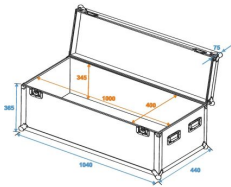

Galerie

Volksbank Rhein Ahr Eifel

IBAN: DE47 5776 1591 0358 0215 00

BIC: GENODE33HAN

Kreissparkasse Vulkaneifel

IBAN: DE23 5865 1240 0000 2891 99

BIC: MALADE33DAU

Lieferdatum entspricht Rechnungsdatum

Gerichtsstand: Daun | Amtsgericht Wittlich | HRA 11698 | Inhaber: Hermann Konrath e.K. | USt-ID-Nr.: DE184370666