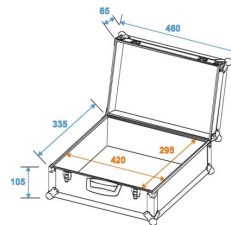

Galerie

Volksbank Rhein Ahr Eifel

IBAN: DE47 5776 1591 0358 0215 00

BIC: GENODED1BNA

Kreissparkasse Vulkaneifel

IBAN: DE23 5865 1240 0000 2891 99

BIC: MALADE51DAU

Lieferdatum entspricht Rechnungsdatum

Gerichtsstand: Daun | Amtsgericht Wittlich | HRA 11698 | Inhaber: Hermann Konrath e.K. | USt-ID-Nr.: DE184370666