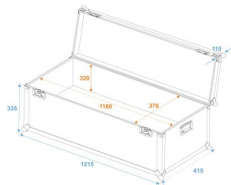

Galerie

Volksbank Rhein Ahr Eifel

IBAN: DE47 5776 1591 0358 0215 00

BIC: GENODE33HAN

Kreissparkasse Vulkaneifel

IBAN: DE23 5865 1240 0000 2891 99

BIC: MALADE51DAU

Lieferdatum entspricht Rechnungsdatum

Gerichtsstand: Daun | Amtsgericht Wittlich | HRA 11698 | Inhaber: Hermann Konrath e.K. | USt-ID-Nr.: DE184370666