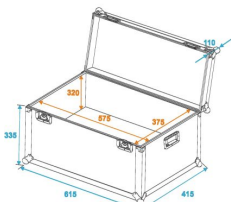

Galerie

Volksbank Rhein Ahr Eifel

IBAN: DE47 5776 1591 0358 0215 00

BIC: GENODE1BNA

Kreissparkasse Vulkaneifel

IBAN: DE23 5865 1240 0000 2891 99

BIC: MALADE51DAU

Lieferdatum entspricht Rechnungsdatum

Gerichtsstand: Daun | Amtsgericht Wittlich | HRA 11698 | Inhaber: Hermann Konrath e.K. | USt-ID-Nr.: DE184370666