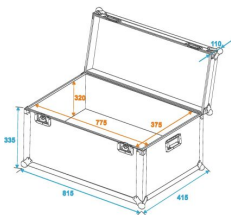

Galerie

Volksbank Rhein Ahr Eifel

IBAN: DE47 5776 1591 0358 0215 00

BIC: GENODE1BNA

Kreissparkasse Vulkaneifel

IBAN: DE23 5865 1240 0000 2891 99

BIC: MALADE51DAU

Lieferdatum entspricht Rechnungsdatum

Gerichtsstand: Daun | Amtsgericht Wittlich | HRA 11698 | Inhaber: Hermann Konrath e.K. | USt-ID-Nr.: DE184370666