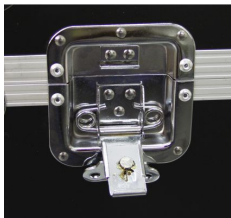

Galerie

Volksbank Rhein Ahr Eifel

IBAN: DE47 5776 1591 0358 0215 00

BIC: GENODE1BNA

Kreissparkasse Vulkaneifel

IBAN: DE23 5865 1240 0000 2891 99

BIC: MALADE51DAU

Lieferdatum entspricht Rechnungsdatum

Gerichtsstand: Daun | Amtsgericht Wittlich | HRA 11698 | Inhaber: Hermann Konrath e.K. | USt-ID-Nr.: DE184370666