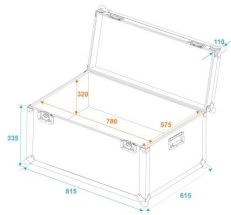

Galerie

Volksbank Rhein Ahr Eifel

IBAN: DE47 5776 1591 0358 0215 00

BIC: GENODE1BNA

Kreissparkasse Vulkaneifel

IBAN: DE23 5865 1240 0000 2891 99

BIC: MALADE51DAU

Lieferdatum entspricht Rechnungsdatum

Gerichtsstand: Daun | Amtsgericht Wittlich | HRA 11698 | Inhaber: Hermann Konrath e.K. | USt-ID-Nr.: DE184370666