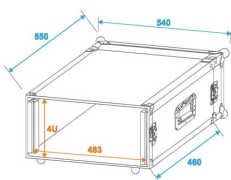

- Höheneinheit: 4 HE

Wandstärke:	7 mm
Außenmaße (B x T x H):	545 x 640 x 220 mm
Innenmaße:	
Einbaubreite:	483 mm (19")
Einbauhöhe:	180 mm (4 HE)
Einbautiefe:	420 mm (90 mm pro Deckel)
Außenmaß der Ecken:	64 mm
Gewicht:	10 kg
Materialstärke:	7 mm
Einbautiefe:	ca. 420 mm
Farbe:	Schwarz laminiert
Maximale Last:	25 kg
Breite:	54.5 cm
Material:	Mehrschichtig verleimtes Holz 7
Tiefe:	64 cm
Höhe:	22 cm

Eigenschaften

Hersteller	Roadinger
Verkaufseinheit	1 Stück

Galerie

Volksbank RheinAhrEifel
IBAN: DE47 5776 1591 0358 0215 00
BIC: GENODE1BNA

Kreissparkasse Vulkaneifel
IBAN: DE23 5865 1240 0000 2891 99
BIC: MALADE51DAU

Lieferdatum entspricht Rechnungsdatum
Gerichtsstand: Daun | Amtsgericht Wittlich | HRA 11698 | Inhaber: Hermann Konrath e.K. | USt-ID-Nr.: DE282669648