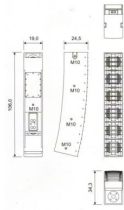

Galerie

Volksbank Rhein Ahr Eifel

IBAN: DE47 5776 1591 0358 0215 00

BIC: GENODE33HAN

Kreissparkasse Vulkaneifel

IBAN: DE23 5865 1240 0000 2891 99

BIC: MALADE33DAU

Lieferdatum entspricht Rechnungsdatum

Gerichtsstand: Daun | Amtsgericht Wittlich | HRA 11698 | Inhaber: Hermann Konrath e.K. | USt-ID-Nr.: DE184370666