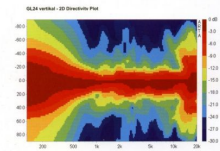

Galerie

Volksbank Rhein Ahr Eifel

IBAN: DE47 5776 1591 0358 0215 00

BIC: GENODE1BNA

Kreissparkasse Vulkaneifel

IBAN: DE23 5865 1240 0000 2891 99

BIC: MALADE51DAU

Lieferdatum entspricht Rechnungsdatum

Gerichtsstand: Daun | Amtsgericht Wittlich | HRA 11698 | Inhaber: Hermann Konrath e.K. | USt-ID-Nr.: DE184370666