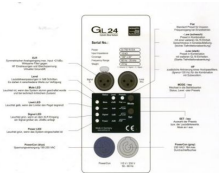

Galerie

Volksbank Rhein Ahr Eifel

IBAN: DE47 5776 1591 0358 0215 00

BIC: GENODE1BNA

Kreissparkasse Vulkaneifel

IBAN: DE23 5865 1240 0000 2891 99

BIC: MALADE51DAU

Lieferdatum entspricht Rechnungsdatum

Gerichtsstand: Daun | Amtsgericht Wittlich | HRA 11698 | Inhaber: Hermann Konrath e.K. | USt-ID-Nr.: DE184370666