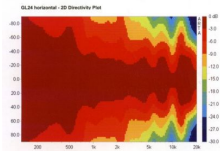

Galerie

Volksbank Rhein Ahr Eifel

IBAN: DE47 5776 1591 0358 0215 00

BIC: GENODE1BNA

Kreissparkasse Vulkaneifel

IBAN: DE23 5865 1240 0000 2891 99

BIC: MALADE51DAU

Lieferdatum entspricht Rechnungsdatum

Gerichtsstand: Daun | Amtsgericht Wittlich | HRA 11698 | Inhaber: Hermann Konrath e.K. | USt-ID-Nr.: DE184370666