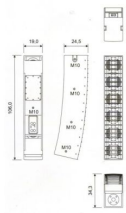

Galerie

Volksbank Rhein Ahr Eifel

IBAN: DE47 5776 1591 0358 0215 00

BIC: GENODE1BNA

Kreissparkasse Vulkaneifel

IBAN: DE23 5865 1240 0000 2891 99

BIC: MALADE51DAU

Lieferdatum entspricht Rechnungsdatum

Gerichtsstand: Daun | Amtsgericht Wittlich | HRA 11698 | Inhaber: Hermann Konrath e.K. | USt-ID-Nr.: DE184370666