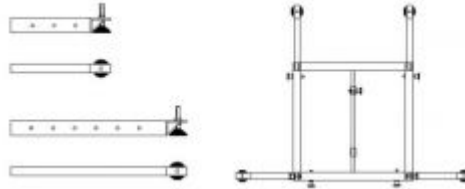

# Seeburg Acoustic Line Steel Support für Galeo groundsta

Artikelnummer: 22SB149

**100,00 €**

Zubehör - Cradles

**Musikhaus Müller**  
**Inh. Hermann Konrath e.K.**

Steinbockstr. 13  
54550 Daun

06592 - 96 91 0  
kontakt@musikhaus-mueller.de

## Beschreibung

Länge 60cm, jeweils mit 80 mm Gelenkfüßen für den Höhenausgleich

**Volksbank RheinAhrEifel**

IBAN: DE47 5776 1591 0358 0215 00  
BIC: GENODE33BNA

Lieferdatum entspricht Rechnungsdatum

Gerichtsstand: Daun | Amtsgericht Wittlich | HRA 11698 | Inhaber: Hermann Konrath e.K. | UStD-Nr.: DE282669648