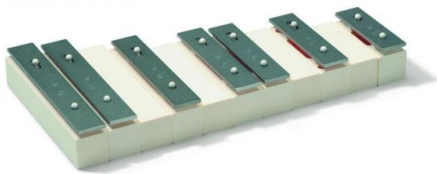

MUSIKHAUS  
MÜLLER

Artikelnummer: 31so358

 Lieferung in 5-10 Tagen\*

Momentan nicht testbereit.

Klingende Stäbe Ergänzungsset

 SONOR®

Sonor KS30L2  
Chime Bar Set

**189 €**

## Beschreibung

- chromatische Ergänzung für Sonor KS30L
- 7 Töne: Cis2, Dis2, Gis2, Cis3, Dis3, Gis3, Cis4
- speziallegierte Metall-Klangplatten: 30 x 4 mm
- pro Ton weißer Resonanzkasten aus schlagfestem Resophon
- Serie Meisterklasse
- inkl. 1 Paar Schlägel SCH 3