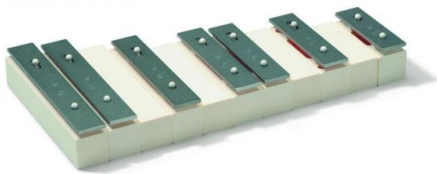

MUSIKHAUS
MÜLLER

Artikelnummer: 31so358

 Lieferung in 5-10 Tagen*

Momentan nicht testbereit.

Klingende Stäbe Ergänzungsset

 SONOR®

Sonor KS30L2
Chime Bar Set

189 €

inkl. MwSt., inkl. Versand

Spare 3% bei Vorkasse. Zahle **183,33 €**.

Beschreibung

- chromatische Ergänzung für Sonor KS30L
- 7 Töne: Cis2, Dis2, Gis2, Cis3, Dis3, Gis3, Cis4
- speziallegierte Metall-Klangplatten: 30 x 4 mm
- pro Ton weißer Resonanzkasten aus schlagfestem Resophon
- Serie Meisterklasse
- inkl. 1 Paar Schlägel SCH 3