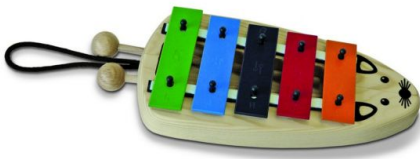

MUSIKHAUS
MÜLLER

Artikelnummer: 31so143

 Lieferung in 5-10 Tagen*

Momentan nicht testbereit.

BWG Boomwhackers Glockenspiel

 SONOR®

Sonor MiMa Mini
Maus

45 €

inkl. MwSt., zzgl. Versand

Spare 3% bei Vorkasse. Zahle **43,65 €**.

30 Tage Rückgaberecht.

Beschreibung

- Gruppierung:Sopran
- Stimmung:Grundton-Stimmung
- Tonleiter:G-Dur Pentatonik
- Töne:g3, a3, h3, d4, e4
- tiefster Ton:g3
- höchster Ton:e4
- Anzahl Töne:5