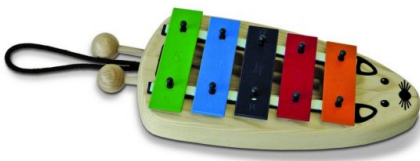

MUSIKHAUS
MÜLLER

Artikelnummer: 31so143

 Lieferung in 5-10 Tagen*

Momentan nicht testbereit.

BWG Boomwhackers Glockenspiel

 SONOR®

Sonor MiMa Mini
Maus

45 €

inkl. MwSt., zzgl. Versand

Spare 3% bei Vorkasse. Zahle **43,65 €**.

30 Tage Rückgaberecht.

Beschreibung

- Gruppierung:Sopran
- Stimmung:Grundton-Stimmung
- Tonleiter:G-Dur Pentatonik
- Töne:g3, a3, h3, d4, e4
- tiefster Ton:g3
- höchster Ton:e4
- Anzahl Töne:5