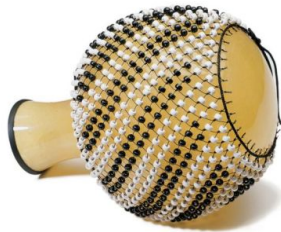

# MUSIKHAUS MÜLLER

Artikelnummer: 36SO163

 Lieferung in 5-10 Tagen\*

Momentan nicht testbereit.

Die Shekere ist ein traditionell afrikanisches Instrument, das aber auch in karibischer Folklore weit verbreitet ist. Das Sonor Modell wird aus Fiberglas hergestellt und besitzt eine verstellbare Netzbespannung und einen prägnanten, tragenden

## Beschreibung

- Fiberglas Shekere
- natural