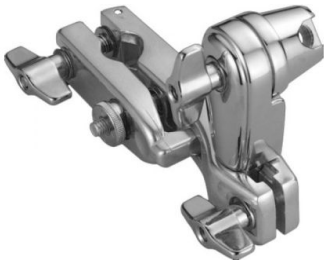

MUSIKHAUS
MÜLLER

Artikelnummer: 3041002

„||| Lieferung in 1-5 Tagen*
Im Showroom testbereit!“

Multiklammer

TAMA

Tama MC66
Multiclamp

44 €

inkl. MwSt., zzgl. Versand

☒
Spare 3% bei Vorkasse. Zahle **42,68 €**.

↩
30 Tage Rückgaberecht.

Beschreibung

- aufsetzbarer schwenkbarer Aufsatz der eine Befestigung eines 12mm L-Stücks ermöglicht
- andere Seite von 19,1-28,6mm

Eigenschaften