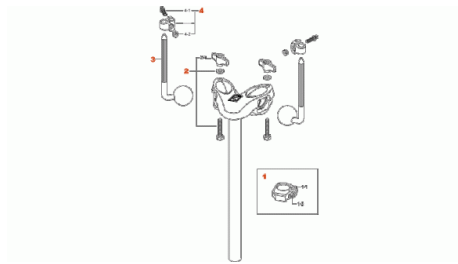

MUSIKHAUS
MÜLLER

Artikelnummer: 30TA760

Lieferung in 1-5 Tagen*

Momentan nicht testbereit.

Tama MTH600BN

99 €

inkl. MwSt., inkl. Versand

Spare 3% bei Vorkasse. Zahle **96,03 €**.

30 Tage Rückgaberecht.

Beschreibung

2 Toms können mit dem MTH600BN auf die BassDrum oder an ein externes Stativ befestigt werden, ausgestattet mit dem Omni-Ball-System können die Toms im eigenen Winkel eingestellt werden. (inkl. Memo-Clamp)

- Farbe: Black Nickel

Eigenschaften

Hersteller	Tama
Verkaufseinheit	1 Stück

Volksbank Rhein Ahr Eifel

IBAN: DE47 5776 1591 0358 0215 00

BIC: GENODE33HAN

Kreissparkasse Vulkaneifel

IBAN: DE23 5865 1240 0000 2891 99

BIC: MALADE33DAU

Lieferdatum entspricht Rechnungsdatum

Gerichtsstand: Daun | Amtsgericht Wittlich | HRA 11698 | Inhaber: Hermann Konrath e.K. | USt-ID-Nr.: DE184370666