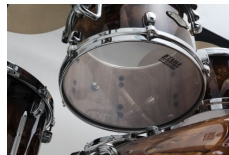

Galerie

Volksbank Rhein Ahr Eifel
IBAN: DE47 5776 1591 0358 0215 00
BIC: GENODE1BNA

Kreissparkasse Vulkaneifel
IBAN: DE23 5865 1240 0000 2891 99
BIC: MALADE51DAU

Lieferdatum entspricht Rechnungsdatum
Gerichtsstand: Daun | Amtsgericht Wittlich | HRA 11698 | Inhaber: Hermann Konrath e.K. | USt-ID-Nr.: DE184370666