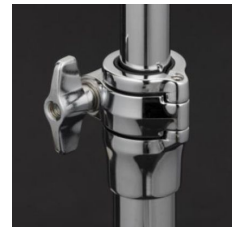

30 Tage Rückgaberecht.

Beschreibung

- Für Snares: 12"- 15"
- Drehbarer Korb: US. PAT. # 6384308
- Gewicht: 3,7 KG

Eigenschaften

Hersteller	Tama
Verkaufseinheit	1 Stück

Galerie

Volksbank Rhein Ahr Eifel

IBAN: DE47 5776 1591 0358 0215 00