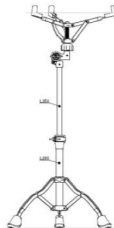

Galerie

Volksbank Rhein Ahr Eifel

IBAN: DE47 5776 1591 0358 0215 00

BIC: GENODE33HAN

Kreissparkasse Vulkaneifel

IBAN: DE23 5865 1240 0000 2891 99

BIC: MALADE33DAU

Lieferdatum entspricht Rechnungsdatum

Gerichtsstand: Daun | Amtsgericht Wittlich | HRA 11698 | Inhaber: Hermann Konrath e.K. | USt-ID-Nr.: DE184370666