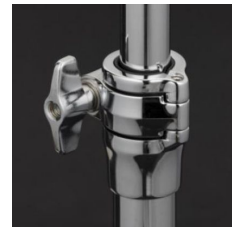

Galerie

Volksbank Rhein Ahr Eifel

IBAN: DE47 5776 1591 0358 0215 00

BIC: GENODE33HAN

Kreissparkasse Vulkaneifel

IBAN: DE23 5865 1240 0000 2891 99

BIC: MALADE33DAU

Lieferdatum entspricht Rechnungsdatum

Gerichtsstand: Daun | Amtsgericht Wittlich | HRA 11698 | Inhaber: Hermann Konrath e.K. | USt-ID-Nr.: DE184370666