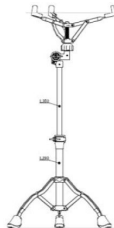

30 Tage Rückgaberecht.

Beschreibung

- Für Snares: 12"- 15"
- Drehbarer Korb: US. PAT. # 6384308
- Gewicht: 3,7 KG

Eigenschaften

Hersteller	Tama
Verkaufseinheit	1 Stück

Galerie

Volksbank Rhein Ahr Eifel

IBAN: DE47 5776 1591 0358 0215 00