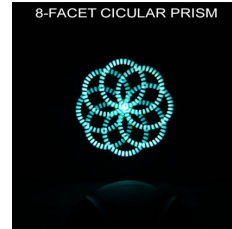

Volksbank Rhein Ahr Eifel

IBAN: DE47 5776 1591 0358 0215 00

BIC: GENODE33HAN

Kreissparkasse Vulkaneifel

IBAN: DE23 5865 1240 0000 2891 99

BIC: MALADE33DAU

Lieferdatum entspricht Rechnungsdatum

Gerichtsstand: Daun | Amtsgericht Wittlich | HRA 11698 | Inhaber: Hermann Konrath e.K. | USt-ID-Nr.: DE184370666