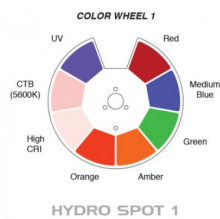

Galerie

Volksbank Rhein Ahr Eifel

IBAN: DE47 5776 1591 0358 0215 00

BIC: GENODE1BNA

Kreissparkasse Vulkaneifel

IBAN: DE23 5865 1240 0000 2891 99

BIC: MALADE51DAU

Lieferdatum entspricht Rechnungsdatum

Gerichtsstand: Daun | Amtsgericht Wittlich | HRA 11698 | Inhaber: Hermann Konrath e.K. | USt-ID-Nr.: DE184370666