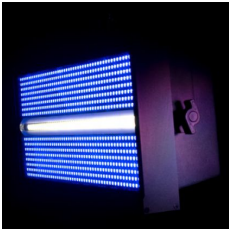

Volksbank Rhein Ahr Eifel

IBAN: DE47 5776 1591 0358 0215 00

BIC: GENODED1BNA

Kreissparkasse Vulkaneifel

IBAN: DE23 5865 1240 0000 2891 99

BIC: MALADE51DAU

Lieferdatum entspricht Rechnungsdatum

Gerichtsstand: Daun | Amtsgericht Wittlich | HRA 11698 | Inhaber: Hermann Konrath e.K. | USt-ID-Nr.: DE184370666