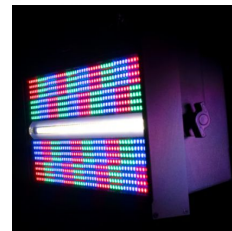

Galerie

Volksbank Rhein Ahr Eifel

IBAN: DE47 5776 1591 0358 0215 00

BIC: GENODE1BNA

Kreissparkasse Vulkaneifel

IBAN: DE23 5865 1240 0000 2891 99

BIC: MALADE51DAU

Lieferdatum entspricht Rechnungsdatum

Gerichtsstand: Daun | Amtsgericht Wittlich | HRA 11698 | Inhaber: Hermann Konrath e.K. | USt-ID-Nr.: DE184370666