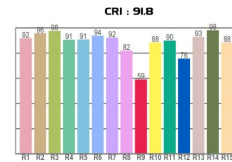

MUSIKHAUS
MÜLLER

Galerie

CRI

Volksbank Rhein Ahr Eifel

IBAN: DE47 5776 1591 0358 0215 00

BIC: GENODE33HAN

Kreissparkasse Vulkaneifel

IBAN: DE23 5865 1240 0000 2891 99

BIC: MALADE33DAU

Lieferdatum entspricht Rechnungsdatum

Gerichtsstand: Daun | Amtsgericht Wittlich | HRA 11698 | Inhaber: Hermann Konrath e.K. | USt-ID-Nr.: DE184370666