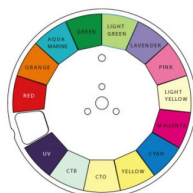

Farben

- 1 Farbrad mit 11 Farben + CTO, CTB, UV und weiß

Gobos

- 1 Metal-Goborad mit 12 statischen Gobos + 4 Stahlreduzierer + offen

Konstruktion

- PVC Kunststoffgehäuse
- inklusive Omega Brackets

Elektrisch

MUSIKHAUS MÜLLER

Abmessungen & Gewicht:

- Abmessungen: 350 x 343.5 x 565mm
- Gewicht: 18 kg

Eigenschaften

Moving Heads	
Lampenart	Entladungslampe
Farbmischung	Farbrad
Zoom	Nein
Fokus	motorisiert
Gobos	statisch
Prisma	✓
Frostfilter	✓
min. Abstrahlwinkel	0.8 °
Musiksteuerung	×
Flimmerfrei	×
IP-Schutzklasse	IP20
Gehäusefarbe	schwarz
Hersteller	American DJ
Verkaufseinheit	1 Stück

Galerie

VIZI BEAM 12RX COLOR WHEEL

Volksbank Rhein Ahr Eifel

IBAN: DE47 5776 1591 0358 0215 00
BIC: GENODE1BNA

Kreissparkasse Vulkaneifel

IBAN: DE23 5865 1240 0000 2891 99
BIC: MALADE51DAU

Lieferdatum entspricht Rechnungsdatum