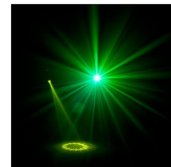

Galerie

Volksbank Rhein Ahr Eifel

IBAN: DE47 5776 1591 0358 0215 00

BIC: GENODE33HAN

Kreissparkasse Vulkaneifel

IBAN: DE23 5865 1240 0000 2891 99

BIC: MALADE51DAU

Lieferdatum entspricht Rechnungsdatum

Gerichtsstand: Daun | Amtsgericht Wittlich | HRA 11698 | Inhaber: Hermann Konrath e.K. | USt-ID-Nr.: DE184370666