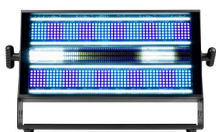

Galerie

Volksbank Rhein Ahr Eifel

IBAN: DE47 5776 1591 0358 0215 00

BIC: GENODE1BNA

Kreissparkasse Vulkaneifel

IBAN: DE23 5865 1240 0000 2891 99

BIC: MALADE51DAU

Lieferdatum entspricht Rechnungsdatum

Gerichtsstand: Daun | Amtsgericht Wittlich | HRA 11698 | Inhaber: Hermann Konrath e.K. | USt-ID-Nr.: DE184370666