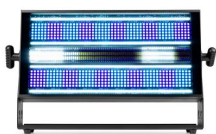

Galerie

Volksbank Rhein Ahr Eifel

IBAN: DE47 5776 1591 0358 0215 00

BIC: GENODE1BNA

Kreissparkasse Vulkaneifel

IBAN: DE23 5865 1240 0000 2891 99

BIC: MALADE51DAU

Lieferdatum entspricht Rechnungsdatum

Gerichtsstand: Daun | Amtsgericht Wittlich | HRA 11698 | Inhaber: Hermann Konrath e.K. | USt-ID-Nr.: DE184370666