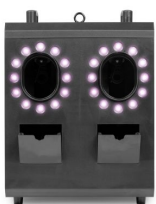

Spare 3 % bei Vorkasse. Zahle **290,03 €**.

30 Tage Rückgaberecht.

Beschreibung

Die beamZ Cyclone200 ist eine vielseitige Nebel- und Seifenblasenmaschine, die Spezialeffekte auf ein neues Niveau hebt. Dieses dynamische Gerät wurde für Profis und Hobbykünstler gleichermaßen entwickelt und kombiniert den zaubernden Effekt von Seifenblasen mit der eindrucksvollen Wirkung von Nebel. Brillante RGBW-LED-Beleuchtung sorgt dabei für atemberaubende visuelle Effekte. Füllen Sie die separaten Tanks mit der passenden Flüssigkeit. Nach einer Aufwärmzeit von 3 Minuten ist die Cyclone200 bereit, Ihrer Veranstaltung eine neue Dimension zu verleihen. Ob Partys, Events oder Bühnenauftritte – die Cyclone200 garantiert bei jeder Anwendung eine fesselnde Atmosphäre.

- Nebel- und Seifenblasenmaschine mit 4-in-1-LEDs
- Nebel, Seifenblasen oder rauchgefüllte Seifenblasen
- 24x RGBW-LEDs
- Separate 1,2-Liter-Tanks für Nebel und Seifenblasenflüssigkeit
- Tanks mit LED-Füllstandsanzeige
- Einstellbare Lüftergeschwindigkeit
- DMX- und Stand Alone-Modus

MUSIKHAUS MÜLLER

- DMX-Ein-/Ausgang über 3/5-polige XLR
- Bedienfeld mit LCD-Display und Timer-Modus
- P-Con-Stromanschlusseingang
- Stabile Griffe für einfachen Transport
- RF-Fernbedienung
- Abmessungen (L x B x H): 480 x 360 x 440 mm
- Gewicht (kg): 9,9

Eigenschaften

Nebelmaschinen	
Ausstoßvolumen	250 m³/min
Aufwärmzeit	3 min
Tankinhalt	2.4 l
mit Lichteffekt	✓
DMX-Ansteuerbar	✓
Fernbedienung	✓
Farbe	Schwarz
Hersteller	beamZ
Verkaufseinheit	1 Stück

Galerie