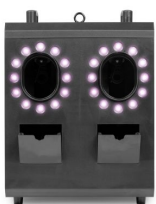

Spare 3 % bei Vorkasse. Zahle **290,03 €**.

Beschreibung

Die beamZ Cyclone200 ist eine vielseitige Nebel- und Seifenblasenmaschine, die Spezialeffekte auf ein neues Niveau hebt. Dieses dynamische Gerät wurde für Profis und Hobbykünstler gleichermaßen entwickelt und kombiniert den bezaubernden Effekt von Seifenblasen mit der eindrucksvollen Wirkung von Nebel. Brillante RGBW-LED-Beleuchtung sorgt dabei für atemberaubende visuelle Effekte. Füllen Sie die separaten Tanks mit der passenden Flüssigkeit. Nach einer Aufwärmzeit von 3 Minuten ist die Cyclone200 bereit, Ihrer Veranstaltung eine neue Dimension zu verleihen. Ob Partys, Events oder Bühnenauftritte – die Cyclone200 garantiert bei jeder Anwendung eine fesselnde Atmosphäre.

- Nebel- und Seifenblasenmaschine mit 4-in-1-LEDs
- Nebel, Seifenblasen oder rauchgefüllte Seifenblasen
- 24x RGBW-LEDs
- Separate 1,2-Liter-Tanks für Nebel und Seifenblasenflüssigkeit
- Tanks mit LED-Füllstandsanzeige
- Einstellbare Lüftergeschwindigkeit
- DMX- und Stand Alone-Modus

MUSIKHAUS MÜLLER

- DMX-Ein-/Ausgang über 3/5-polige XLR
- Bedienfeld mit LCD-Display und Timer-Modus
- P-Con-Stromanschlusseingang
- Stabile Griffe für einfachen Transport
- RF-Fernbedienung
- Abmessungen (L x B x H): 480 x 360 x 440 mm
- Gewicht (kg): 9,9

Eigenschaften

Nebelmaschinen	
Ausstoßvolumen	250 m³/min
Aufwärmzeit	3 min
Tankinhalt	2.4 l
mit Lichteffekt	✓
DMX-Ansteuerbar	✓
Fernbedienung	✓
Farbe	Schwarz
Hersteller	beamZ
Verkaufseinheit	1 Stück

Galerie