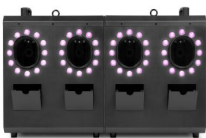

Spare 3 % bei Vorkasse. Zahle **503,43 €**.

30 Tage Rückgaberecht.

Beschreibung

Die beamZ Cyclone400 ist eine vielseitige Nebel- und Seifenblasenmaschine, die Spezialeffekte auf ein neues Niveau hebt. Dieses dynamische Gerät wurde für Profis und Hobbykünstler gleichermaßen entwickelt und kombiniert den zaubernden Effekt von Seifenblasen mit der eindrucksvollen Wirkung von Nebel. Brillante RGBW-LED-Beleuchtung sorgt dabei für atemberaubende visuelle Effekte. Füllen Sie die separaten Tanks mit der passenden Flüssigkeit. Nach einer dreiminütigen Aufwärmphase ist die Cyclone400 bereit, Ihrer Veranstaltung eine neue Dimension zu verleihen. Ob Partys, Events oder Bühnenauftritte – die Cyclone400 garantiert bei jeder Anwendung eine fesselnde Atmosphäre.

- Nebel- und Seifenblasenmaschine mit 4-in-1-LEDs
- Nebel, Seifenblasen oder rauchgefüllte Seifenblasen
- 48x RGBW-LEDs
- Separate 1,2-Liter-Tanks für Nebel- und Seifenblasenflüssigkeit
- Tanks mit LED-Füllstandsanzeige
- Einstellbare Lüftergeschwindigkeit
- DMX- und Stand Alone-Modus

MUSIKHAUS MÜLLER

- DMX-Ein-/Ausgang über 3/5-polige XLR
- Bedienfeld mit LCD-Display und Timer-Modus
- P-Con-Stromanschlusseingang
- Stabile Griffe für einfachen Transport
- RF-Fernbedienung
- Abmessungen (L x B x H): 657 x 500 x 510 mm
- Gewicht (kg): 18,75

Eigenschaften

Nebelmaschinen	
Ausstoßvolumen	500 m³/min
Aufwärmzeit	3 min
Tankinhalt	4.8 l
mit Lichteffekt	✓
DMX-Ansteuerbar	✓
Fernbedienung	✓
Farbe	Schwarz
Hersteller	beamZ
Verkaufseinheit	1 Stück

Galerie