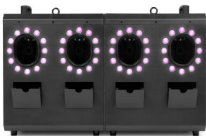

Spare 3 % bei Vorkasse. Zahle **503,43 €**.

Beschreibung

Die beamZ Cyclone400 ist eine vielseitige Nebel- und Seifenblasenmaschine, die Spezialeffekte auf ein neues Niveau hebt. Dieses dynamische Gerät wurde für Profis und Hobbykünstler gleichermaßen entwickelt und kombiniert den bezaubernden Effekt von Seifenblasen mit der eindrucksvollen Wirkung von Nebel. Brillante RGBW-LED-Beleuchtung sorgt dabei für atemberaubende visuelle Effekte. Füllen Sie die separaten Tanks mit der passenden Flüssigkeit. Nach einer dreiminütigen Aufwärmphase ist die Cyclone400 bereit, Ihrer Veranstaltung eine neue Dimension zu verleihen. Ob Partys, Events oder Bühnenauftritte – die Cyclone400 garantiert bei jeder Anwendung eine fesselnde Atmosphäre.

- Nebel- und Seifenblasenmaschine mit 4-in-1-LEDs
- Nebel, Seifenblasen oder rauchgefüllte Seifenblasen
- 48x RGBW-LEDs
- Separate 1,2-Liter-Tanks für Nebel- und Seifenblasenflüssigkeit
- Tanks mit LED-Füllstandsanzeige
- Einstellbare Lüftergeschwindigkeit
- DMX- und Stand Alone-Modus

MUSIKHAUS MÜLLER

- DMX-Ein-/Ausgang über 3/5-polige XLR
- Bedienfeld mit LCD-Display und Timer-Modus
- P-Con-Stromanschlusseingang
- Stabile Griffe für einfachen Transport
- RF-Fernbedienung
- Abmessungen (L x B x H): 657 x 500 x 510 mm
- Gewicht (kg): 18,75

Eigenschaften

Nebelmaschinen	
Ausstoßvolumen	500 m³/min
Aufwärmzeit	3 min
Tankinhalt	4.8 l
mit Lichteffekt	✓
DMX-Ansteuerbar	✓
Fernbedienung	✓
Farbe	Schwarz
Hersteller	beamZ
Verkaufseinheit	1 Stück

Galerie