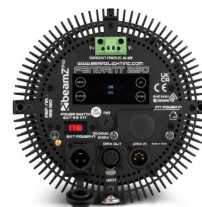

Galerie

Volksbank Rhein Ahr Eifel

IBAN: DE47 5776 1591 0358 0215 00

BIC: GENODE33HAN

Kreissparkasse Vulkaneifel

IBAN: DE23 5865 1240 0000 2891 99

BIC: MALADE51DAU

Lieferdatum entspricht Rechnungsdatum

Gerichtsstand: Daun | Amtsgericht Wittlich | HRA 11698 | Inhaber: Hermann Konrath e.K. | USt-ID-Nr.: DE184370666