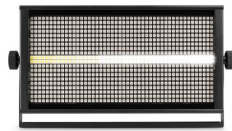

Galerie

Volksbank Rhein Ahr Eifel

IBAN: DE47 5776 1591 0358 0215 00

BIC: GENODE33HAN

Kreissparkasse Vulkaneifel

IBAN: DE23 5865 1240 0000 2891 99

BIC: MALADE51DAU

Lieferdatum entspricht Rechnungsdatum

Gerichtsstand: Daun | Amtsgericht Wittlich | HRA 11698 | Inhaber: Hermann Konrath e.K. | USt-ID-Nr.: DE184370666