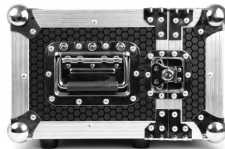

Galerie

Volksbank Rhein Ahr Eifel

IBAN: DE47 5776 1591 0358 0215 00

BIC: GENODE1BNA

Kreissparkasse Vulkaneifel

IBAN: DE23 5865 1240 0000 2891 99

BIC: MALADE51DAU

Lieferdatum entspricht Rechnungsdatum

Gerichtsstand: Daun | Amtsgericht Wittlich | HRA 11698 | Inhaber: Hermann Konrath e.K. | USt-ID-Nr.: DE184370666