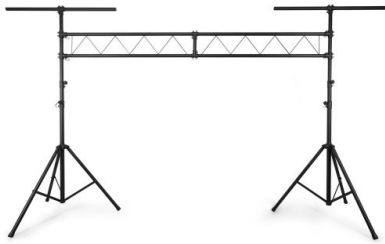

MUSIKHAUS
MÜLLER

Artikelnummer: 25be504

 Lieferung in 1-5 Tagen*

Momentan nicht testbereit.

beamZ LB60 Lichtbrücke 3m x 4m /2T/60kg

beamZ LB60
Lichtbrücke 3m x
4m /2T/60kg

199 €

inkl. MwSt., inkl. Versand

Spare 3% bei Vorkasse. Zahle 193,03 €.

30 Tage Rückgaberecht.

Beschreibung

Stabile Lichtbrücke mit 2 T-Balken, die vollständig zerlegbar ist.

- Höhe bis zu 4.0m, Spannweite 3m
- 2 T-Balken mit jeweils 4 Befestigungsstellen
- Stabiler Ständer mit Feststellmechanismus
- Sicherheitsbolzen für die Höheneinstellung