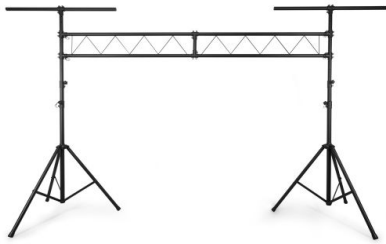

MUSIKHAUS
MÜLLER

Artikelnummer: 25be504

 Lieferung in 1-5 Tagen*

Momentan nicht testbereit.

beamZ LB60 Lichtbrücke 3m x 4m /2T/60kg

beamZ LB60
Lichtbrücke 3m x
4m /2T/60kg

209 €

inkl. MwSt., inkl. Versand

Spare 3% bei Vorkasse. Zahle **202,75 €**.

30 Tage Rückgaberecht.

Beschreibung

Stabile Lichtbrücke mit 2 T-Balken, die vollständig zerlegbar ist.

- Höhe bis zu 4.0m, Spannweite 3m
- 2 T-Balken mit jeweils 4 Befestigungsstellen
- Stabiler Ständer mit Feststellmechanismus
- Sicherheitsbolzen für die Höheneinstellung