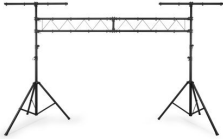

Volksbank Rhein Ahr Eifel

IBAN: DE47 5776 1591 0358 0215 00

BIC: GENODE33HAN

Kreissparkasse Vulkaneifel

IBAN: DE23 5865 1240 0000 2891 99

BIC: MALADE33HAN

Lieferdatum entspricht Rechnungsdatum

Gerichtsstand: Daun | Amtsgericht Wittlich | HRA 11698 | Inhaber: Hermann Konrath e.K. | USt-ID-Nr.: DE184370666