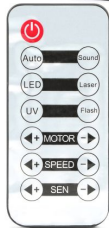

Volksbank Rhein Ahr Eifel

IBAN: DE47 5776 1591 0358 0215 00

BIC: GENODE33HAN

Kreissparkasse Vulkaneifel

IBAN: DE23 5865 1240 0000 2891 99

BIC: MALADE51DAU

Lieferdatum entspricht Rechnungsdatum

Gerichtsstand: Daun | Amtsgericht Wittlich | HRA 11698 | Inhaber: Hermann Konrath e.K. | USt-ID-Nr.: DE184370666