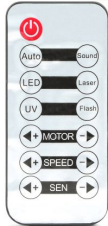

Volksbank Rhein Ahr Eifel

IBAN: DE47 5776 1591 0358 0215 00

BIC: GENODE33HAN

Kreissparkasse Vulkaneifel

IBAN: DE23 5865 1240 0000 2891 99

BIC: MALADE51DAU

Lieferdatum entspricht Rechnungsdatum

Gerichtsstand: Daun | Amtsgericht Wittlich | HRA 11698 | Inhaber: Hermann Konrath e.K. | USt-ID-Nr.: DE184370666