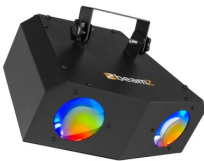

Galerie

Volksbank Rhein Ahr Eifel

IBAN: DE47 5776 1591 0358 0215 00

BIC: GENODE33HAN

Kreissparkasse Vulkaneifel

IBAN: DE23 5865 1240 0000 2891 99

BIC: MALADE51DAU

Lieferdatum entspricht Rechnungsdatum

Gerichtsstand: Daun | Amtsgericht Wittlich | HRA 11698 | Inhaber: Hermann Konrath e.K. | USt-ID-Nr.: DE184370666